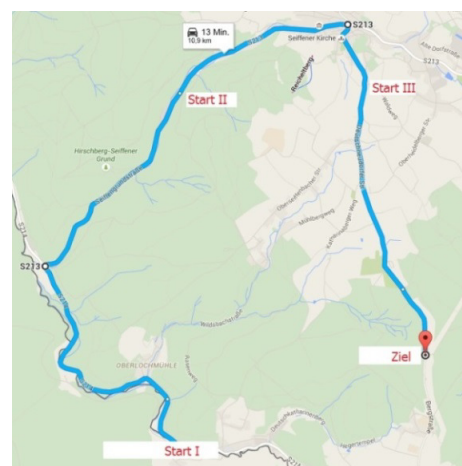

Unterkünfte

diese Vermieter unterstützen unsere Veranstaltung

Landhotel zu Heidelberg	037362/8750	Pension „Am Ahornberg“	037362/76440
Hotel Wettiner Höhe	037362/1400	FEWO Fam.Herrmann	037362/8506
Hotel Seiffener Hof	037362/130	FEWO Fam. Lorenz	037362/88718
Ferienpark Seiffen	037362/150	weitere Vermieter:	
Hotel Berghof	037362/7720	Touristinfo Seiffen	037362/8438
Spielzeughof Schlesier	037362/7730		
Pension Altes Bergmannshaus	037362/8286		
Pension Weinstube Diana	037362/8286		
Hotel Zum Einsiedler	037362/160		

Für Wohnmobile& Zelte stehen wieder Stellplätze an der Sportwelt zur Verfügung.
(Bitte bei Meldung vermerken)
3,00€/p.P./Tag für Nutzung Duschen und Toiletten. Frühstück möglich – 6€ p.P.

Mit freundlicher Unterstützung: