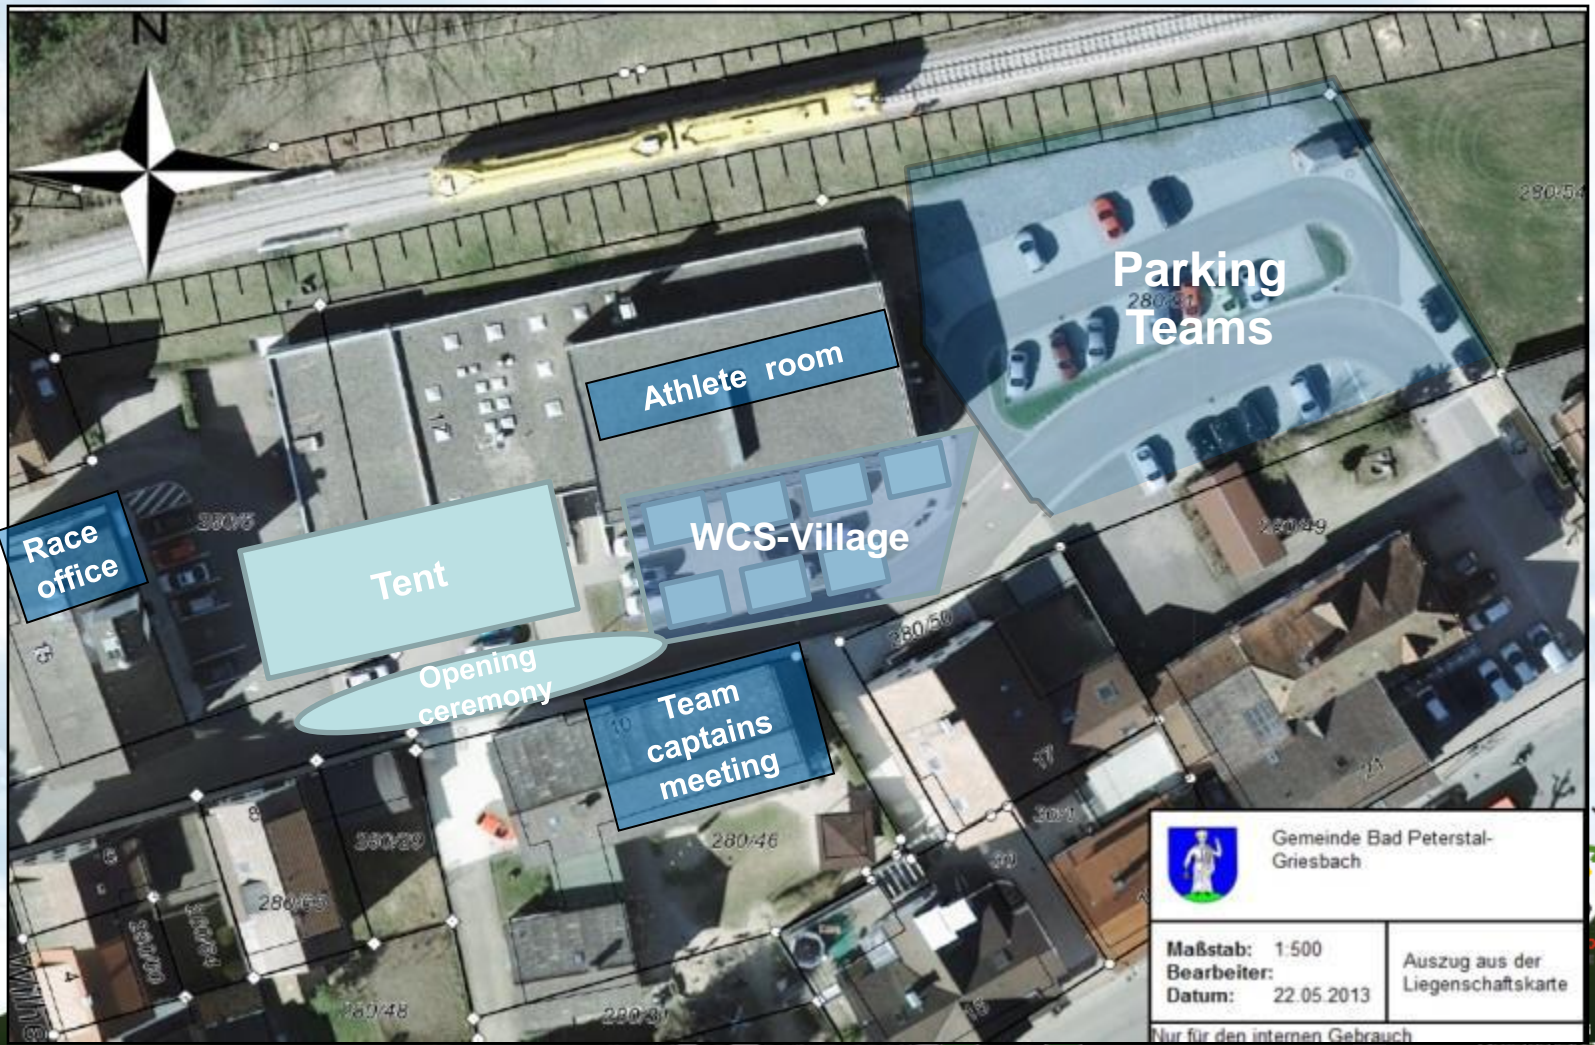

VENUE BAD PETERSTAL

- WCS Office
- WCS Village
- First Aid
- Start sprint
- Peterstaler Mineralquellen
- Start uphill race

VENUE BAD PETERSTAL

	Gemeinde Bad Peterstal-Griesbach
Maßstab: 1:500	Auszug aus der Liegenschaftskarte
Bearbeiter:	
Datum: 22.05.2013	
Nur für den internen Gebrauch	