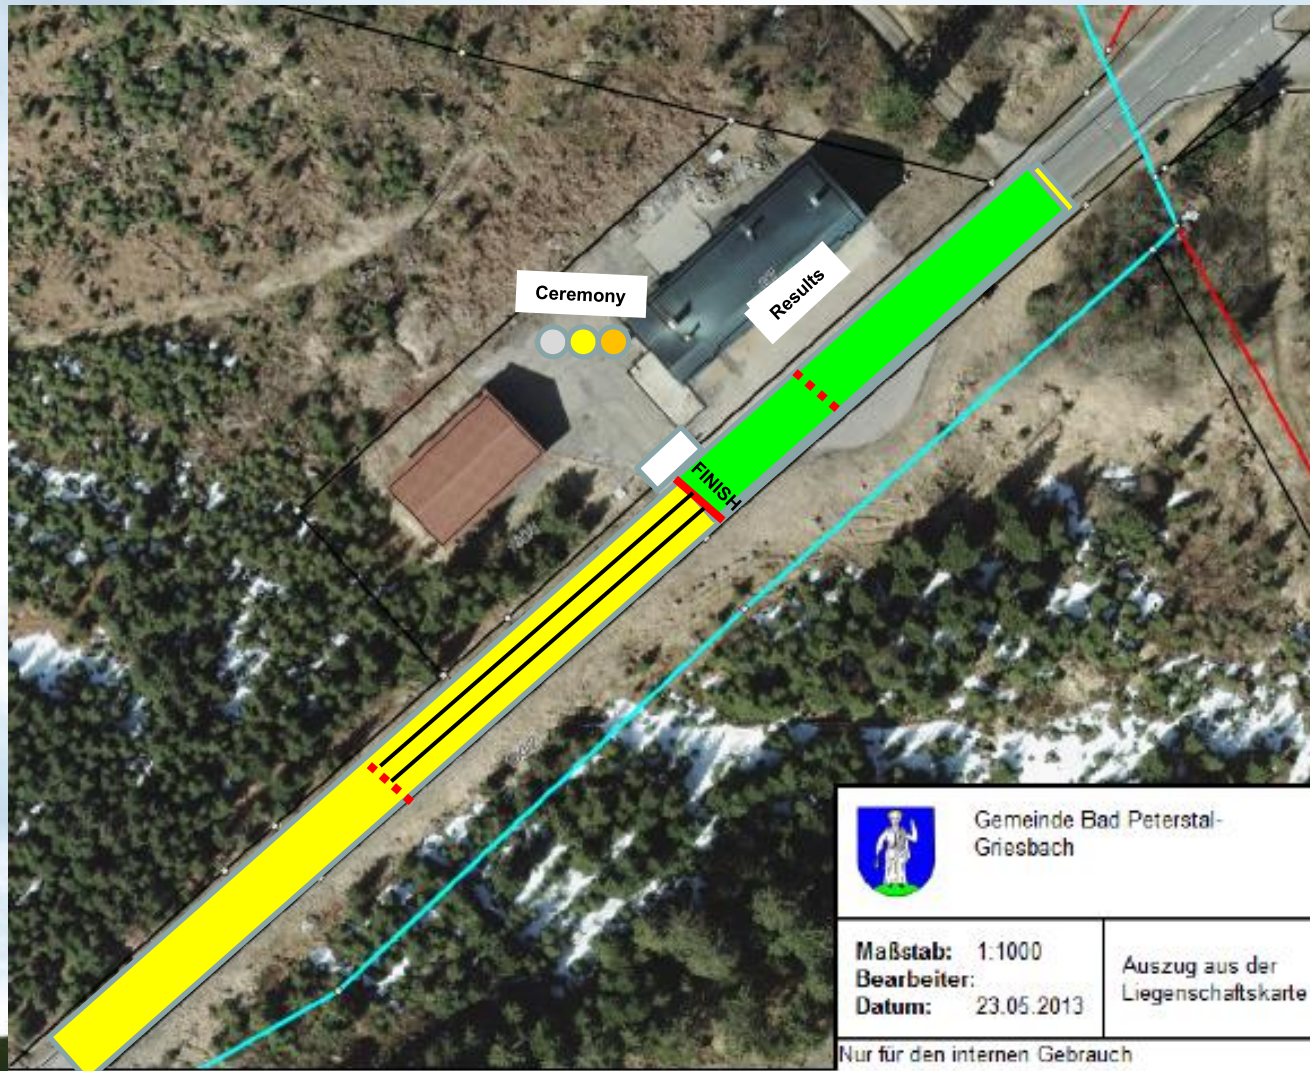

WWW.ROLLSKI-SCHWARZWALD.DE

Bad Peterstal-
Griesbach

FINISH AREA UP HILL – C KNIEBIS

	Gemeinde Bad Peterstal-Griesbach	
Maßstab:	1:1000	Auszug aus der Liegenschaftskarte
Bearbeiter:		
Datum:	23.05.2013	

Nur für den internen Gebrauch