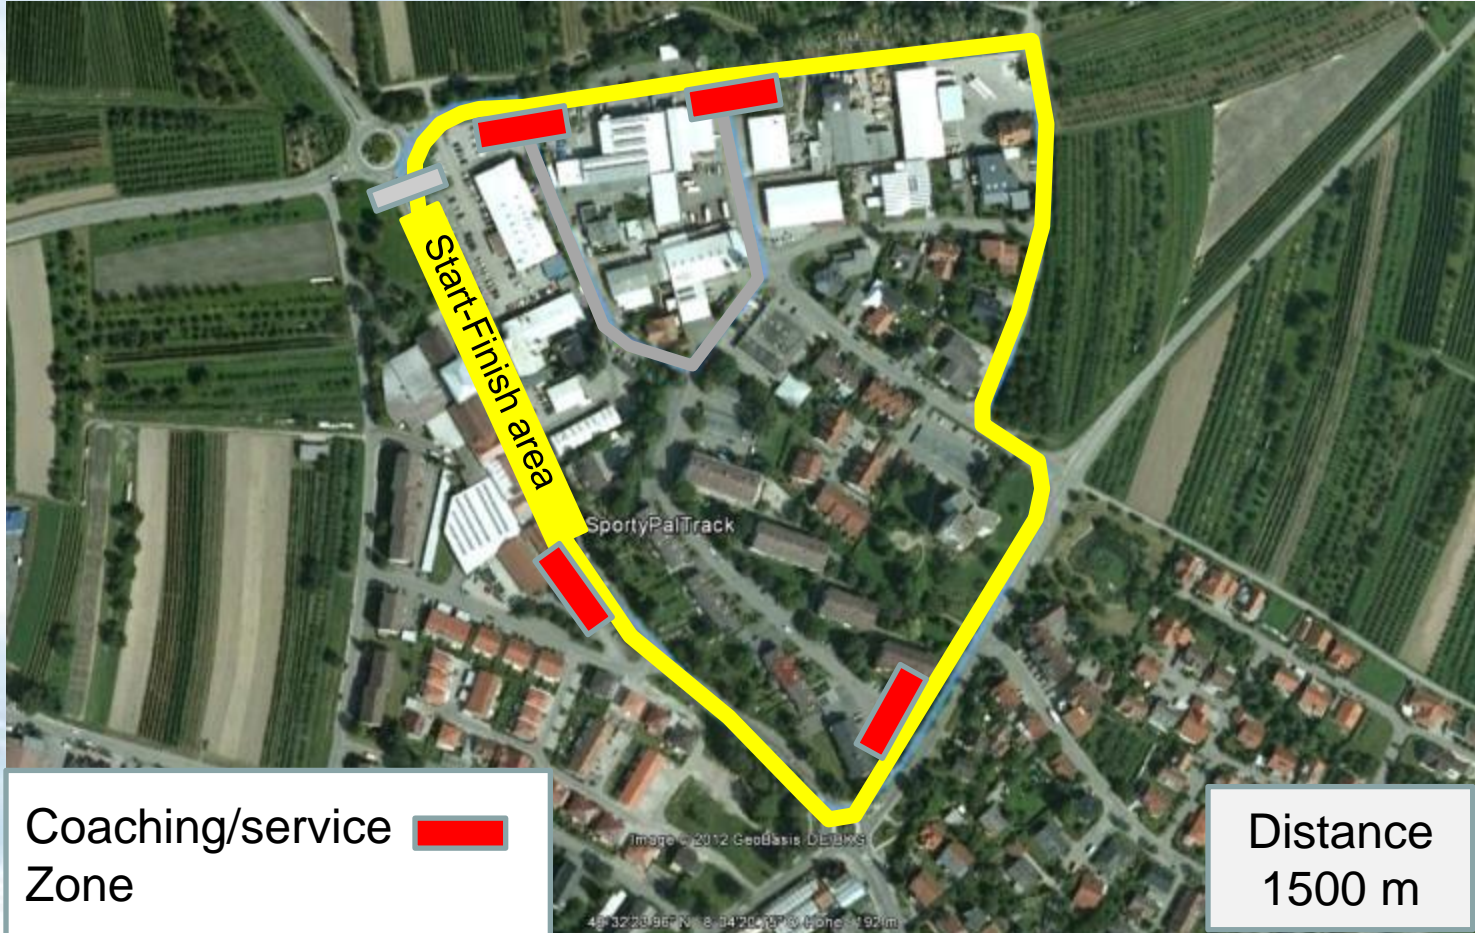

COMPETITION COURSE - OBERKIRCH

TEAM SPRINT - F