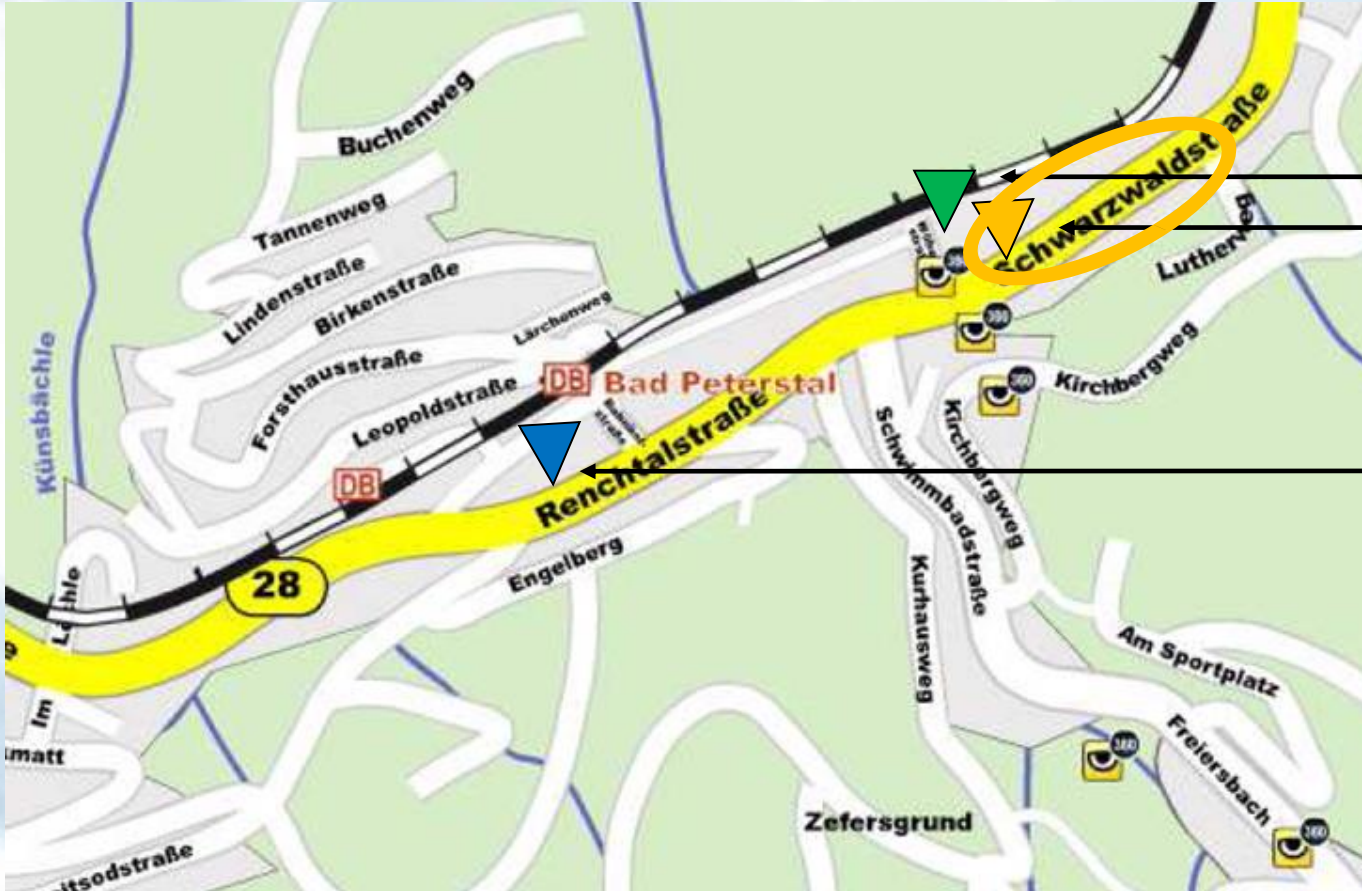

VENUE BAD PETERSTAL

- WCS Office
- WCS Village
- First Aid
- Start sprint
- Peterstaler Mineralquellen
- Start uphill race

VENUE BAD PETERSTAL

	Gemeinde Bad Peterstal-Griesbach
Maßstab: 1:500	Auszug aus der Liegenschaftskarte
Bearbeiter:	
Datum: 22.05.2013	
Nur für den internen Gebrauch	